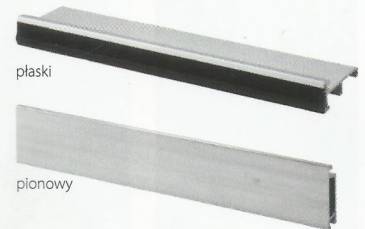

PROGI ALUMINIOWE