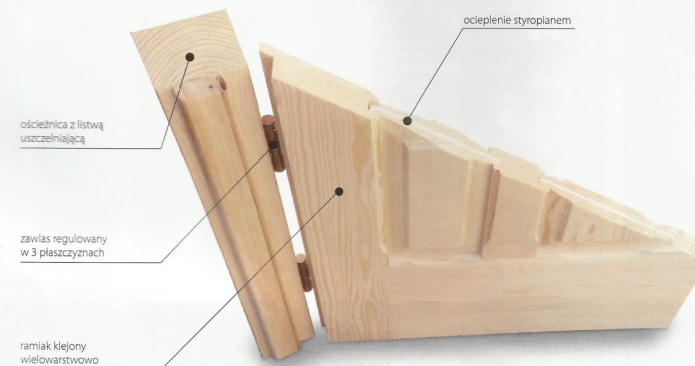

PRZEKRÓJ ZEWNĘTRZNYCH DRZWI OCIEPLANYCH

OŚCIEŻNICA REGULOWANA  
zakres regulacji 2 cm

OŚCIEŻNICA STAŁA

OŚCIEŻNICA PÓŁOKRĘGLA

Drzwi zewnętrzne ocieplane - frezowane na płaszczyźnie

Każdy model drzwi zewnętrznych pełnych dostępny w wersji: - grubość 58 mm - grubość 68 mm