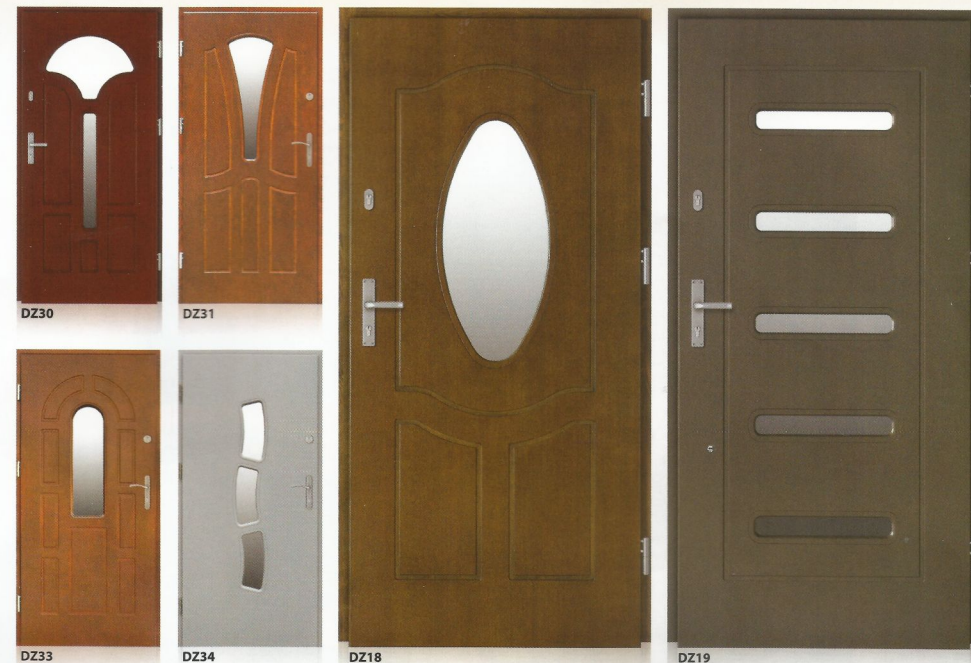

Drzwi zewnętrzne ocieplane - frezowane na płaszczyźnie