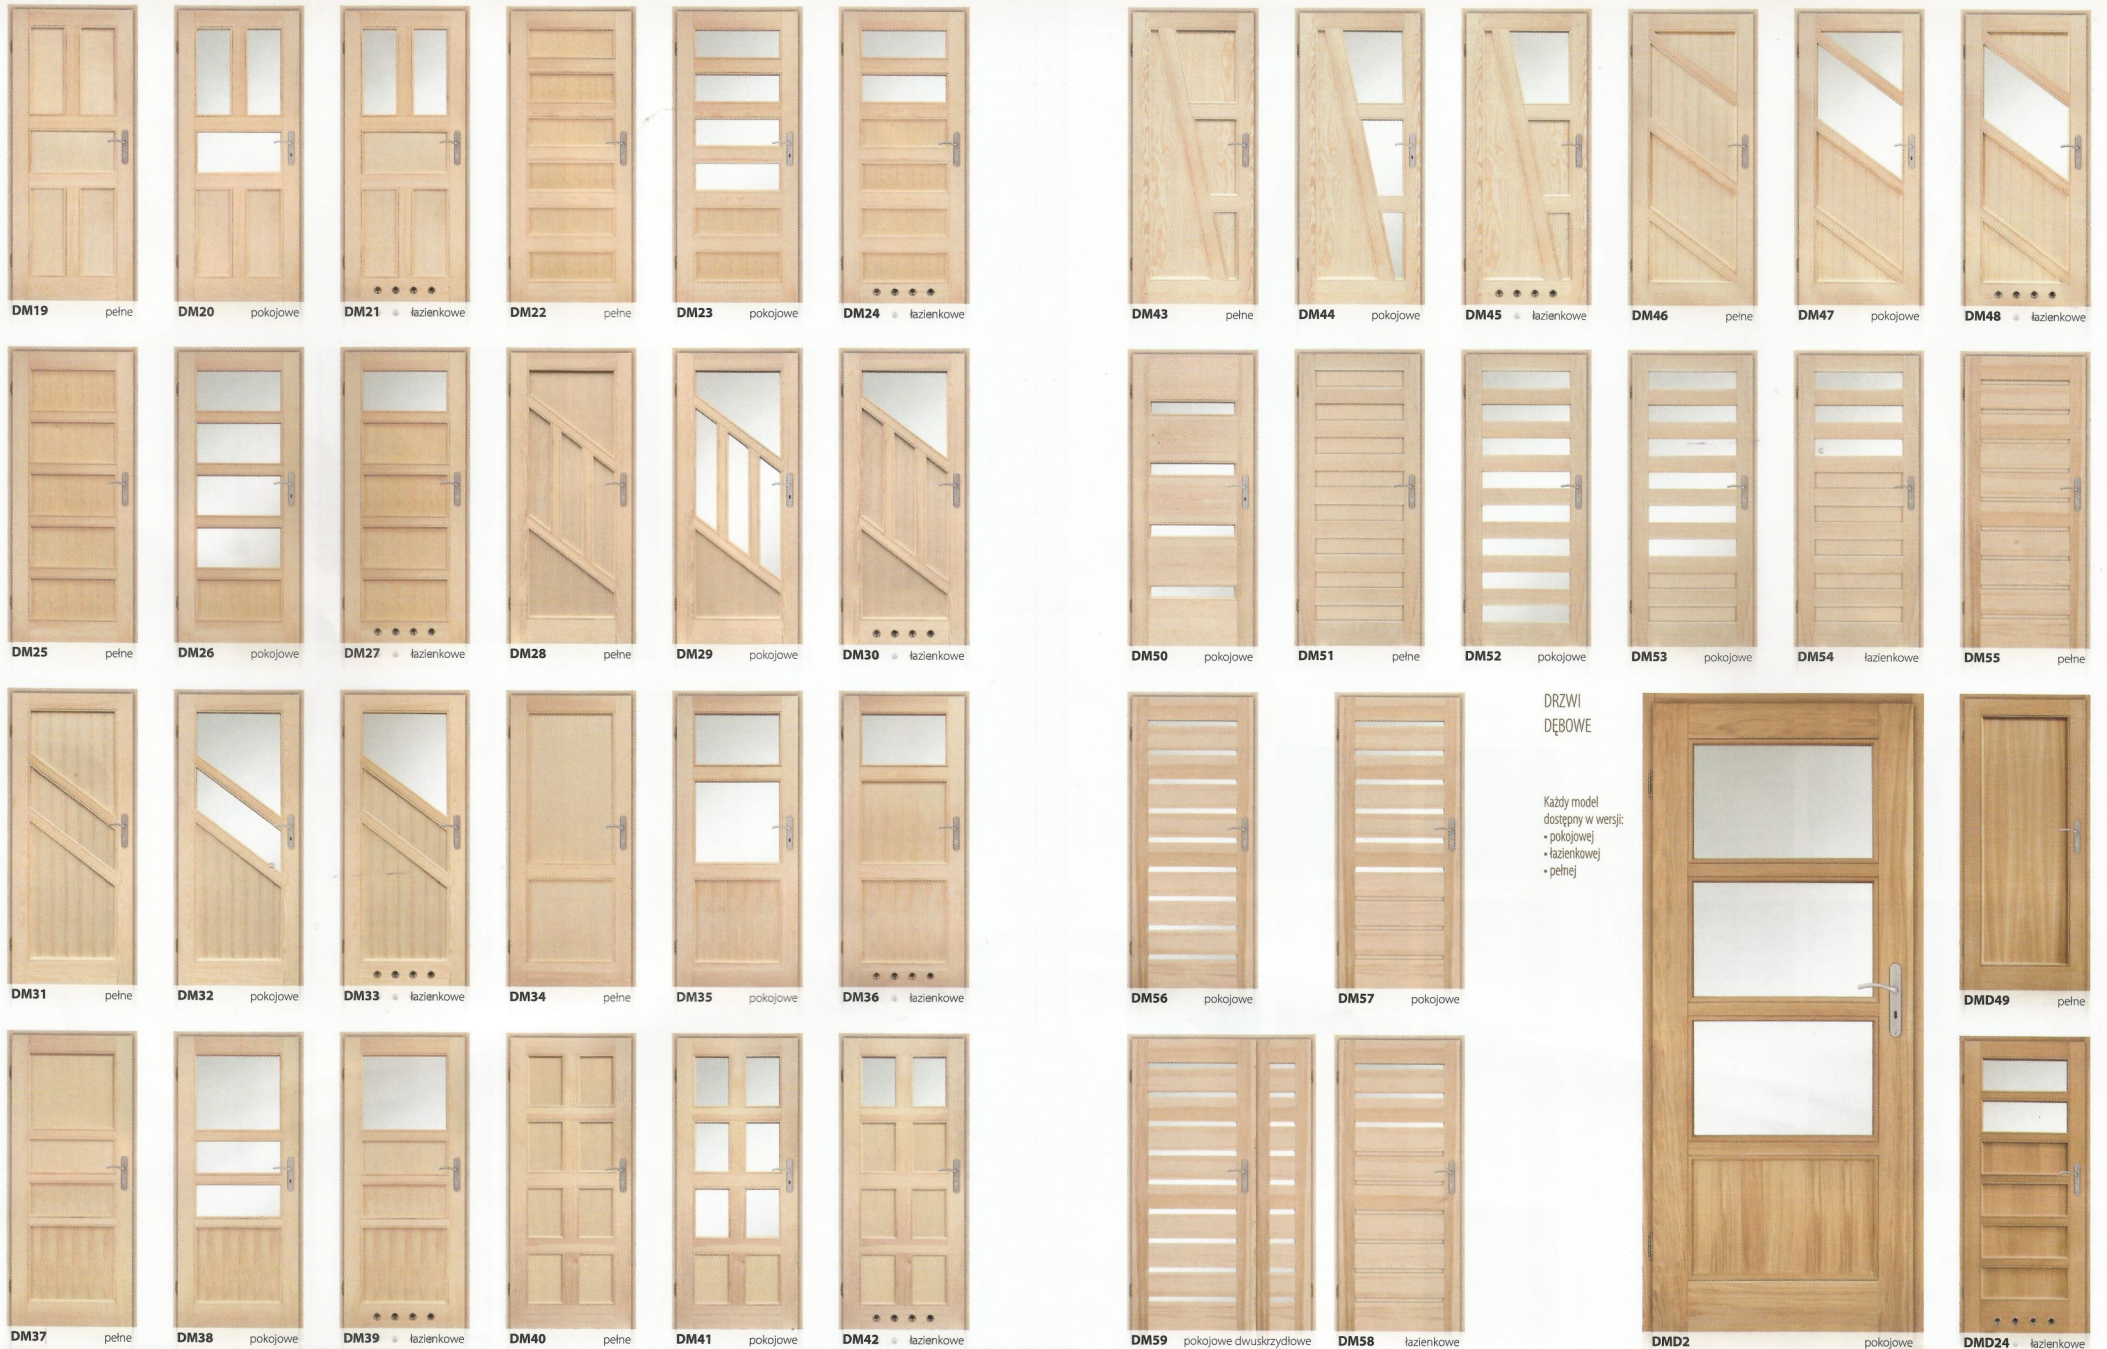

ŁEZKA

D26 świetlik D27 świetlik D28 pełne D29 pokojowe D30 łazienkowe D29 pokojowe dwuskrzydłowe

D29-2 pokojowe D30-2 łazienkowe D34 pełne D35 pokojowe D36 łazienkowe D37 pełne

D38 pokojowe D39 łazienkowe D40 pełne D41 pokojowe D42 łazienkowe D43 pełne

D44 pokojowe D45 pokojowe D46 łazienkowe D47 pełne D48 pokojowe D49 pokojowe

D68 łazienkowe D69 pełne D70 pokojowe D71 łazienkowe DM1 pełne DM2 pokojowe

D50 łazienkowe D51 pełne D52 pokojowe D53 łazienkowe D54 pełne D55 pokojowe

DM3 łazienkowe DM4 pokojowe DM5 pokojowe dwuskrzydłowe DM6 pełne DM7 pokojowe DM8 łazienkowe

D56 pokojowe D57 łazienkowe D58 pełne D59 pełne D60 pokojowe D61 pokojowe

DM9 pokojowe DM10 pokojowe dwuskrzydłowe DM11 pełne DM12 pokojowe DM13 łazienkowe

D62 łazienkowe D63 pełne D64 pokojowe D65 łazienkowe D66 pełne D67 pokojowe

DM14 pokojowe DM15 pokojowe dwuskrzydłowe DM16 pełne DM17 pokojowe DM18 łazienkowe

Każdy model drzwi sosnowych dostępny w wersji malowanej