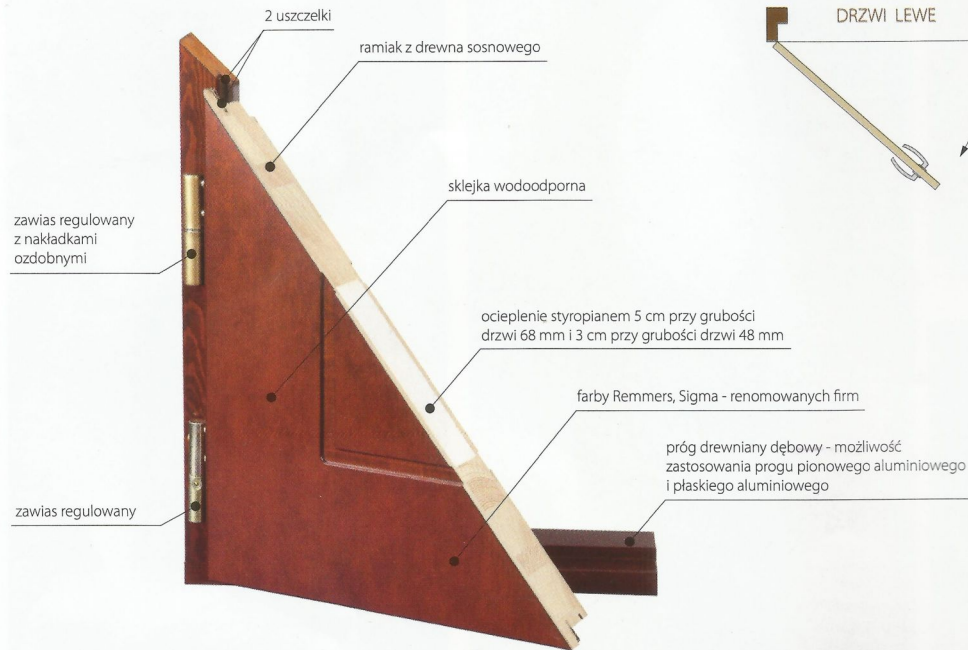

Drzwi zewnętrzne ocieplane szklone - malowane

Drzwi zewnętrzne ocieplane - frezowane na płaszczyźnie

Okno piwniczne

- możliwość zastosowania szyby zespolonej
- wykończenie surowe lub malowane w paletę kolorów drzwi zewnętrznych

Gama kolorystyczna:

W modelach drzwi zewnętrznych szklonych dostępna jest tylko grubość 68 mm

Przekrój, kierunki otwierania drzwi, wzory szyb

PRZEKRÓJ ZEWNĘTRZNYCH DRZWI OCIEPLANYCH  
- FREZOWANE NA PŁASZCZYŹNIE