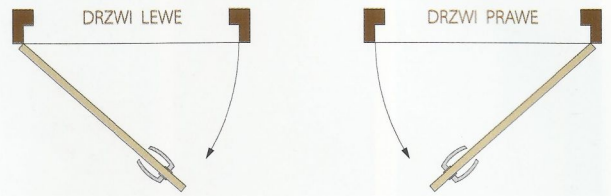

KIERUNKI OTWIERANIA DRZWI